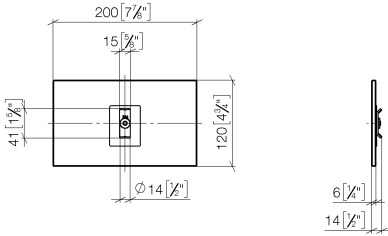

## Jeu de fixation pour montage uniface sur verre -

---

12 350 970 90

- à installer sur des carreaux de verre

## Jeu de fixation pour montage uniface sur verre -

---

12 350 970 90

mm [inches]

Jeu de fixation pour montage uniface sur verre -

---

12 350 970 90